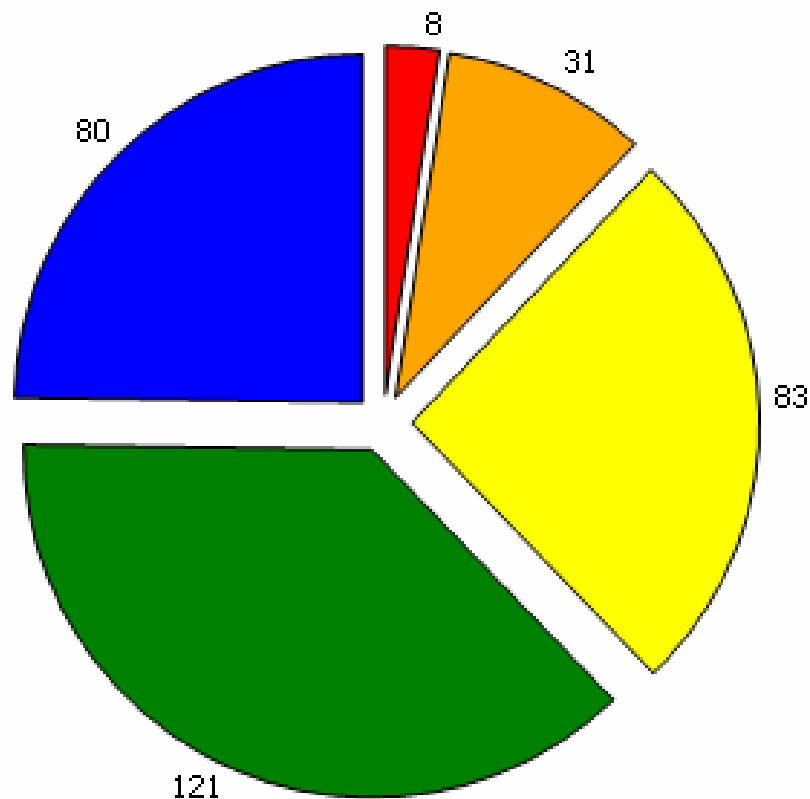

Brugerundersøgelse af vejledningen i UU-Roskilde, maj 07 - elever

Har du fået tilfredsstillende hjælp til at lave din uddannelsesplan? - 323 Svar

1 - 2,5%

2 - 9,6%

3 - 25,7%

4 - 37,5%

5 - 24,8%

1: mindst tilfreds

2:

3: tilfreds

4:

5: meget tilfreds

85,4 % svarer tilfreds og derover