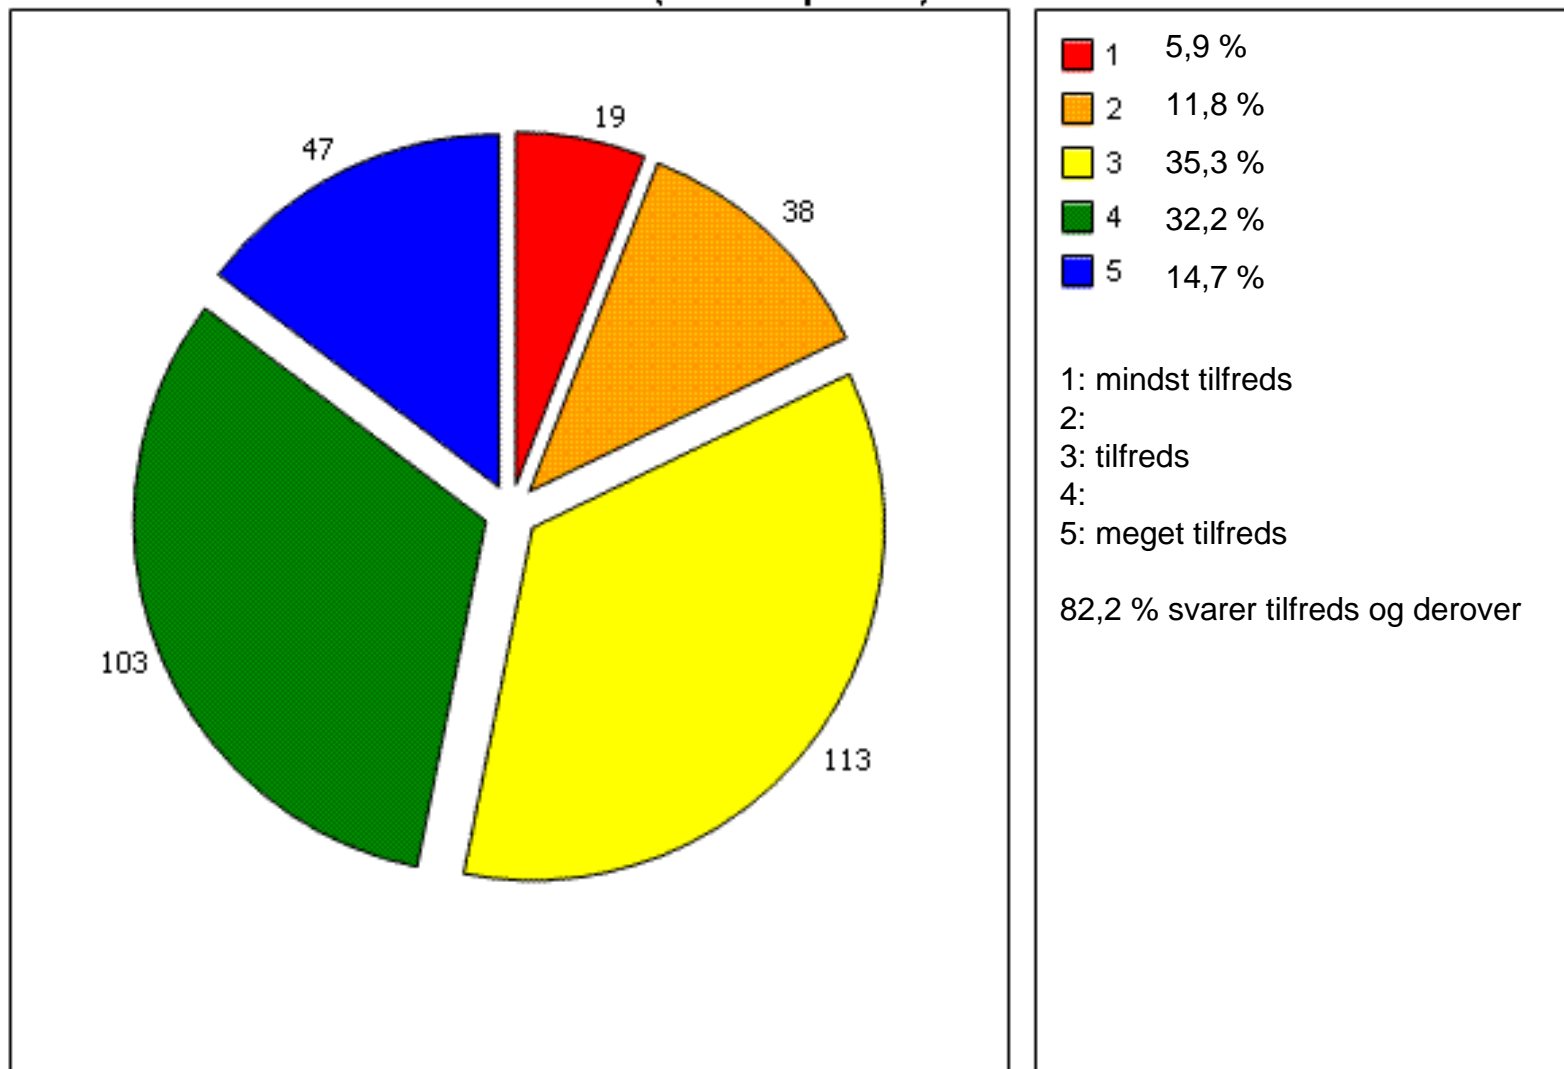

Brugerundersøgelse af vejledningen i UU-Roskilde, maj 07 - elever

Føler du dig rustet til at vælge en ungdomsuddannelse, der passer til dig og det du kan? - 322 Svar

1 - 0,9%

2 - 4,3%

3 - 18,6%

4 - 49,1%

5 - 27,0%

1: mindst tilfreds

2:

3: tilfreds

4:

5: meget tilfreds

94,7 % svarer tilfreds og derover

Brugerundersøgelse af vejledningen i UU-Roskilde, maj 07 - elever

Føler du dig rustet til at skrive en jobansøgning?
(320 Responses)

Brugerundersøgelse af vejledningen i UU-Roskilde, maj 07 - elever

Har du fået den vejledning, du havde brug for i forbindelse med dit valg af ungdomsuddannelse? - 311 Svar

Brugerundersøgelse af vejledningen i UU-Roskilde, maj 07 - elever