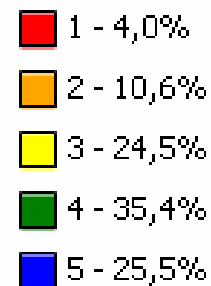

Brugerundersøgelse af vejledningen i UU-Roskilde, maj 07 - elever

Hvor tilfreds har du været med uddannelsessamtalerne med din vejleder? - 322 Svar

1: mindst tilfreds

2:

3: tilfreds

4:

5: meget tilfreds

75,9 % svarer tilfreds og derover