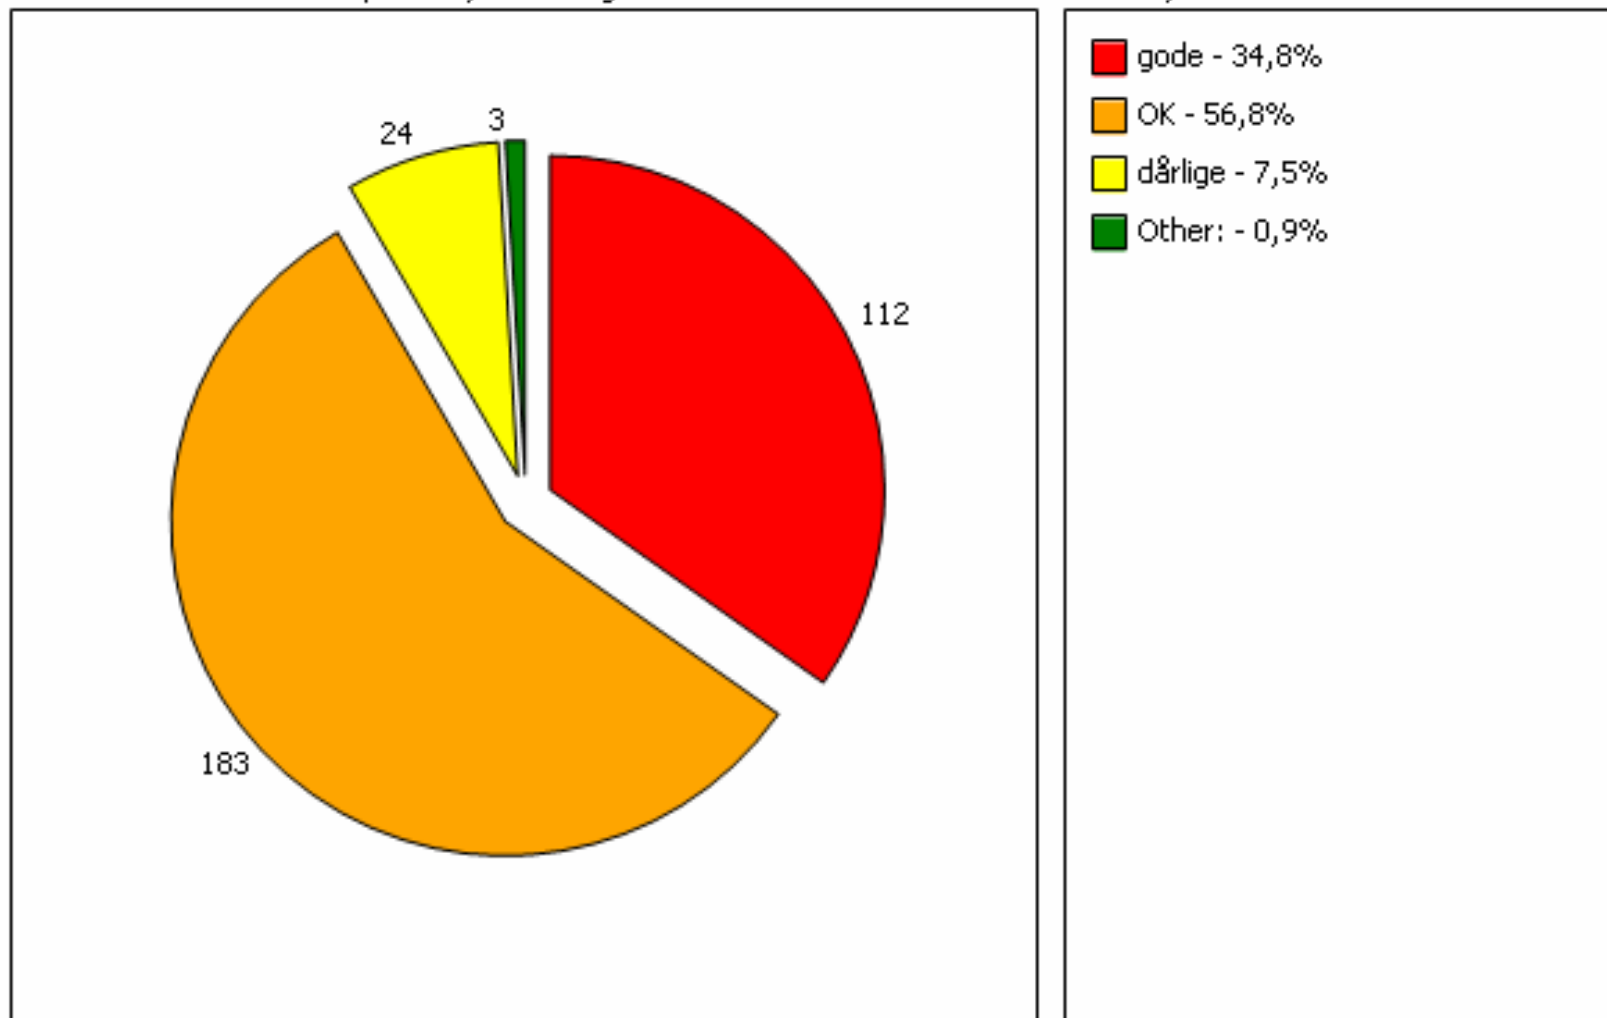

Brugerundersøgelse af vejledningen i UU-Roskilde, maj 07 - elever

Hvordan synes du, dine muligheder er for at træffe din uddannelsesvejleder? - 322 Svar