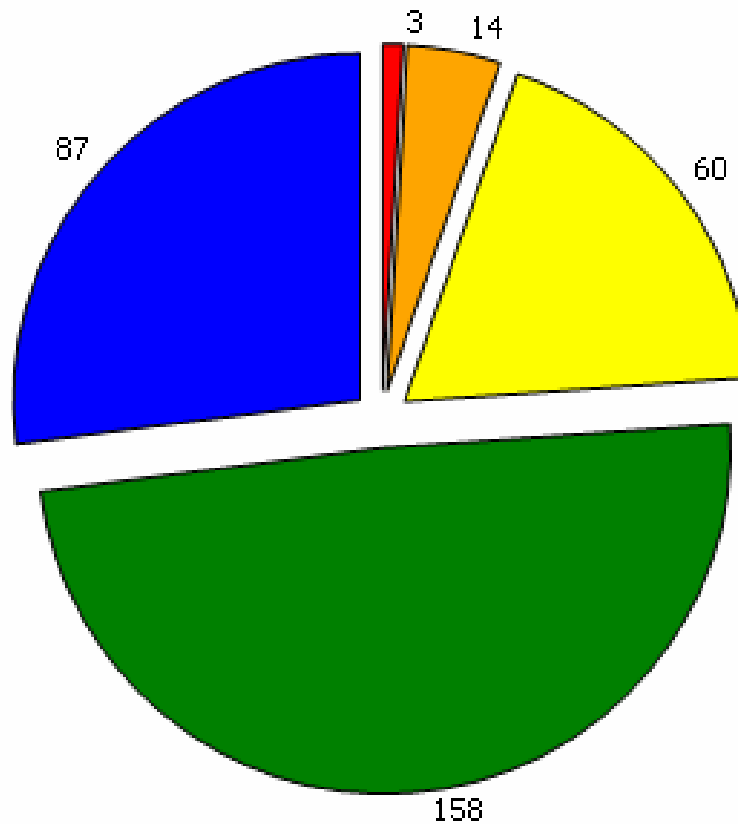

Brugerundersøgelse af vejledningen i UU-Roskilde, maj 07 - elever

Ved du, hvor og hvordan du træffer din uddannelsesvejleder? - 321 Svar

Brugerundersøgelse af vejledningen i UU-Roskilde, maj 07 - elever

Hvordan synes du, dine muligheder er for at træffe din uddannelsesvejleder? - 322 Svar

Brugerundersøgelse af vejledningen i UU-Roskilde, maj 07 - elever

Kender du Ungdommens Uddannelsesvejlednings hjemmeside (www.uu-roskilde.dk)? - 322 Svar

Brugerundersøgelse af vejledningen i UU-Roskilde, maj 07 - elever

Føler du dig rustet til at vælge en ungdomsuddannelse, der passer til dig og det du kan? - 322 Svar

1 - 0,9%

2 - 4,3%

3 - 18,6%

4 - 49,1%

5 - 27,0%