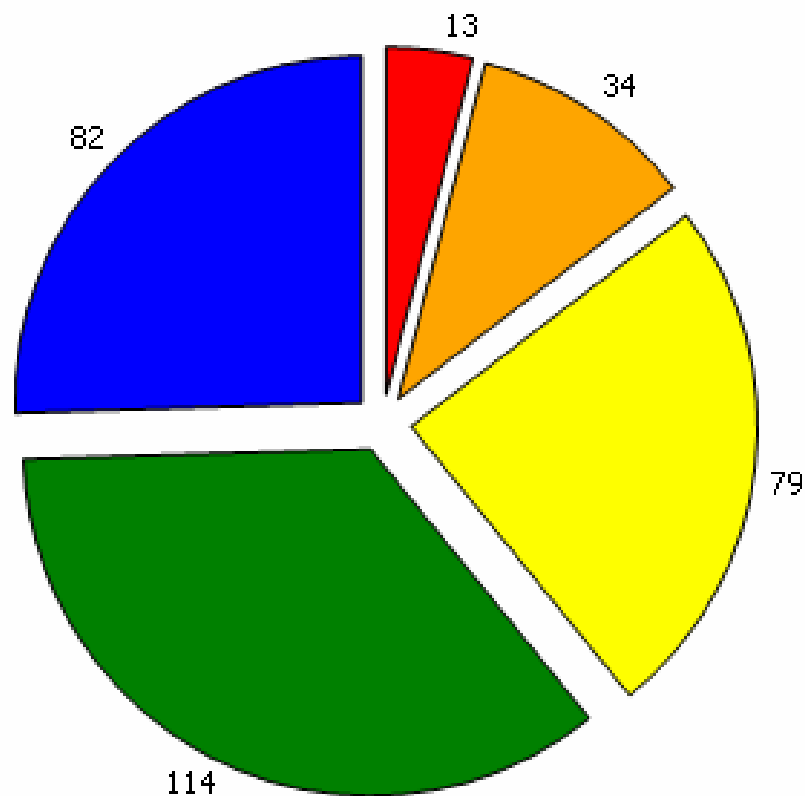

Brugerundersøgelse af vejledningen i UU-Roskilde, maj 07 - elever

Hvor tilfreds har du været med uddannelsessamtalerne med din vejleder? - 322 Svar

1: mindst tilfreds

2:

3: tilfreds

4:

5: meget tilfreds

75,9 % svarer tilfreds og derover