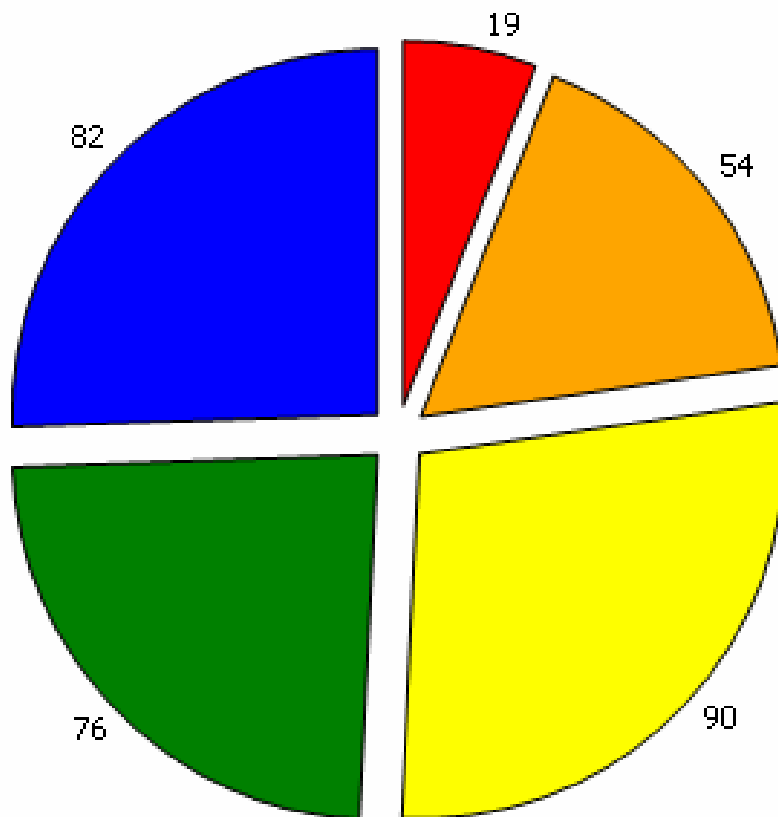

Brugerundersøgelse af vejledningen i UU-Roskilde, maj 07 - elever

Hvordan vurderer du dine forældres rolle i forbindelse med dit valg efter 9./10. klasse? - 321 Svar

1: mindst tilfreds

2:

3: tilfreds

4:

5: meget tilfreds

77,2 % svarer tilfreds og derover