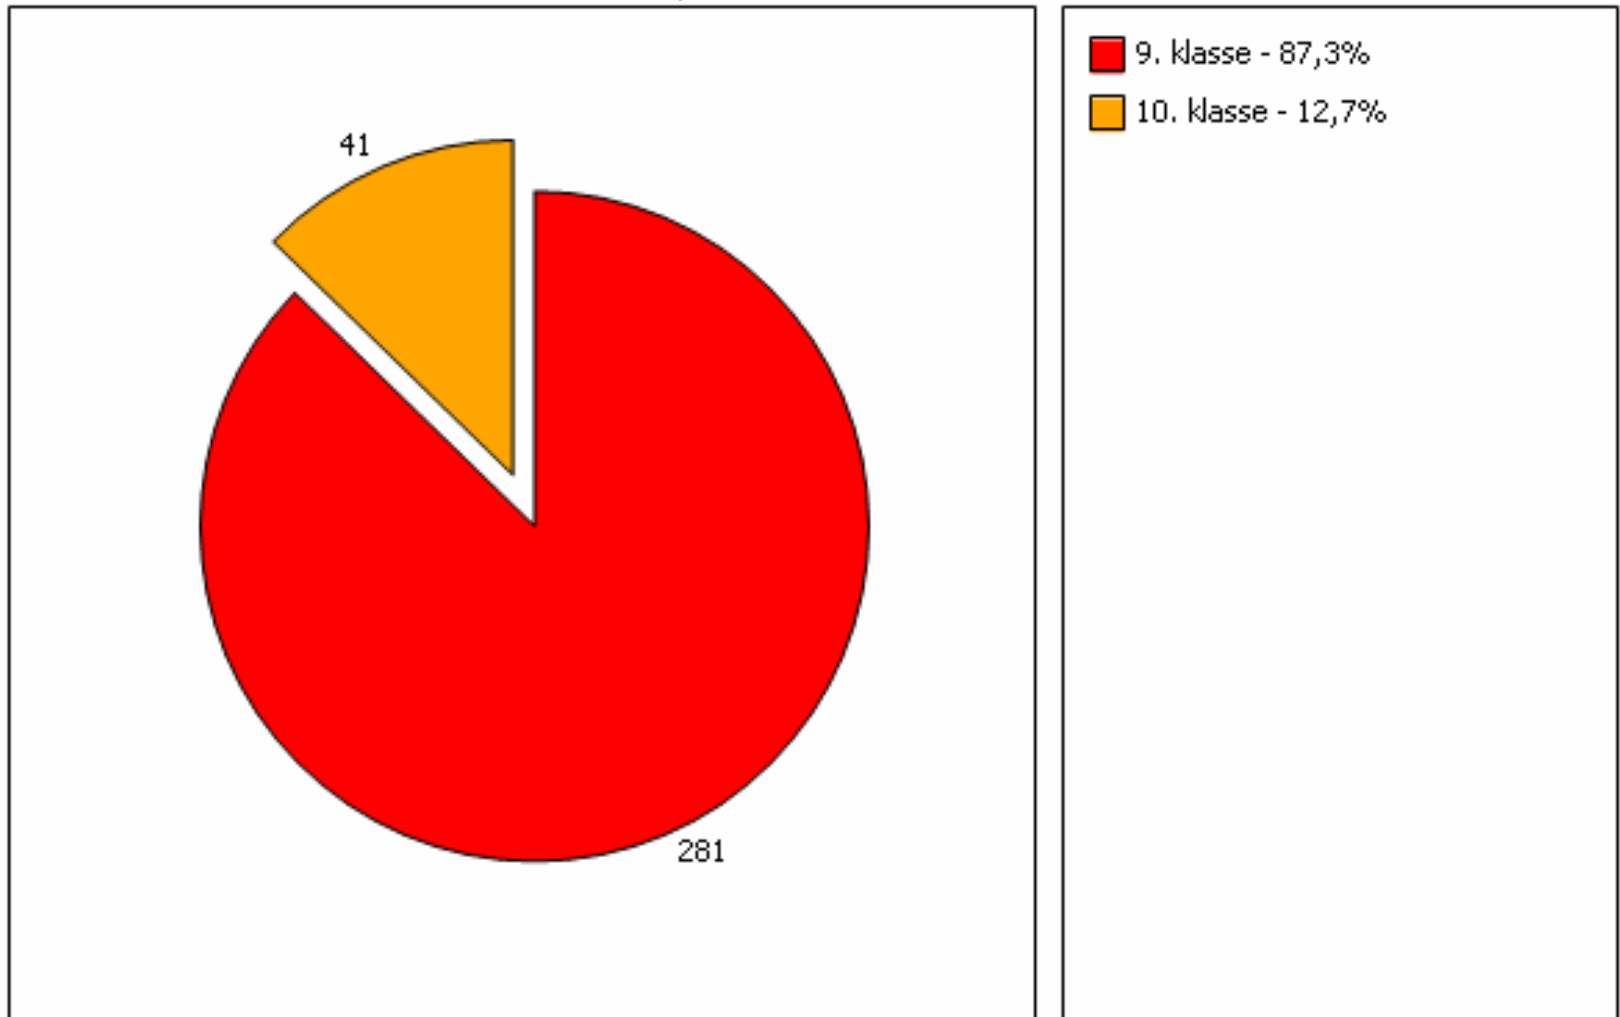

Brugerundersøgelse af vejledningen i UU-Roskilde, maj 07 - elever

Afkryds klassestrin - 322 Svar