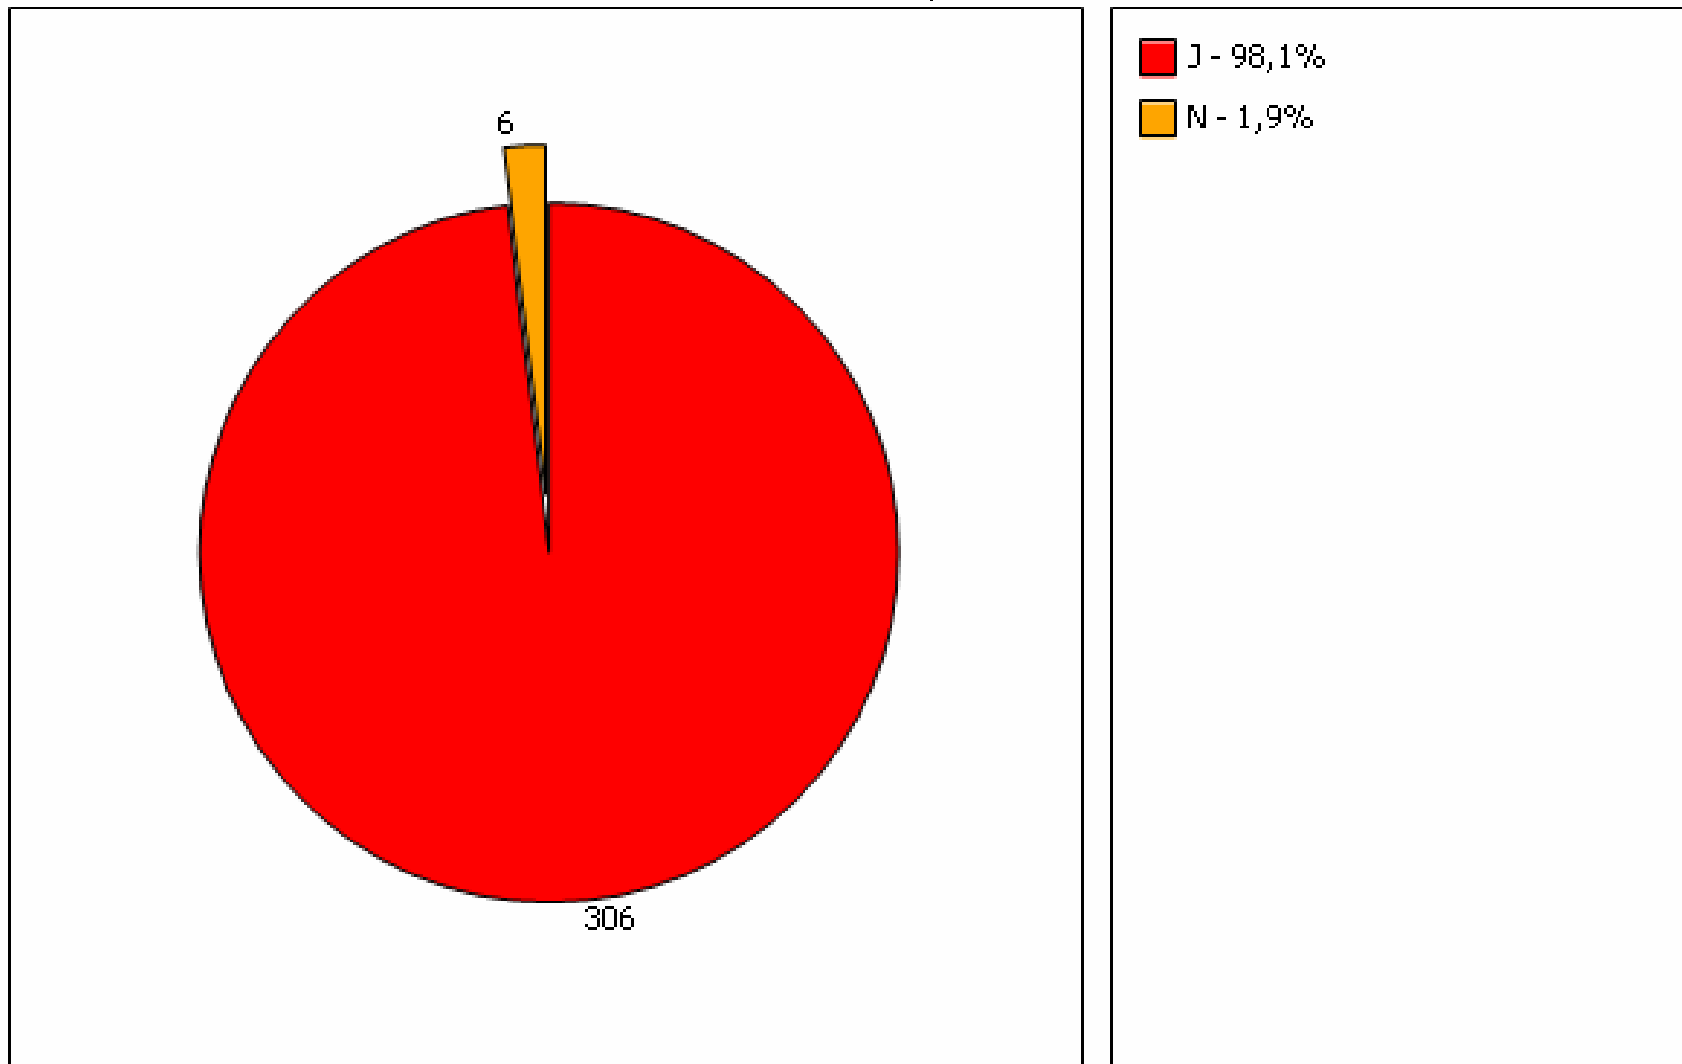

Ungdommens Uddannelsesvejledning

Resultat af brugerundersøgelse af vejledningen i UU-Roskilde - elever

Undersøgelsen er lavet i maj måned i én 9./10. klasse pr. skole med undtagelse af TCR (TiendeklasseCenterRoskilde). På TCR har man spurgt eleverne i 3 af de 8 klasser.

Eleverne har lavet besvarelsene i skoletiden sammen med deres klasselærer/vejleder.

Besvarelsesprocenten blandt eleverne er på 61,7% (Enkelte klasser havde ikke mulighed for at få adgang til computere i maj måned).

Brugerundersøgelse af vejledningen i UU-Roskilde, maj 07 - elever

Afkryds klassestrin - 322 Svar

Brugerundersøgelse af vejledningen i UU-Roskilde, maj 07 - elever

Kender du din uddannelsesvejleder? - 312 Svar