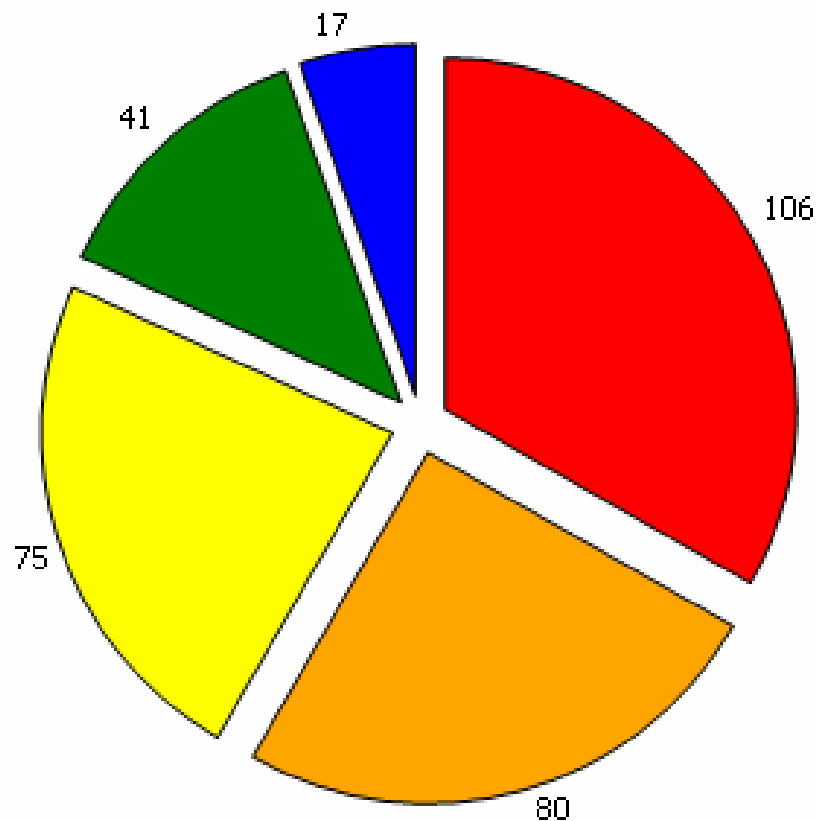

Brugerundersøgelse af vejledningen i UU-Roskilde, maj 07 - elever

Hvordan vurderer du din klasselærers rolle i forbindelse med dit valg efter 9./10. kl.? - 319 Svar

1 - 33,2%

2 - 25,1%

3 - 23,5%

4 - 12,9%

5 - 5,3%

1: mindst tilfreds

2:

3: tilfreds

4:

5: meget tilfreds

41,7 % svarer tilfreds og derover