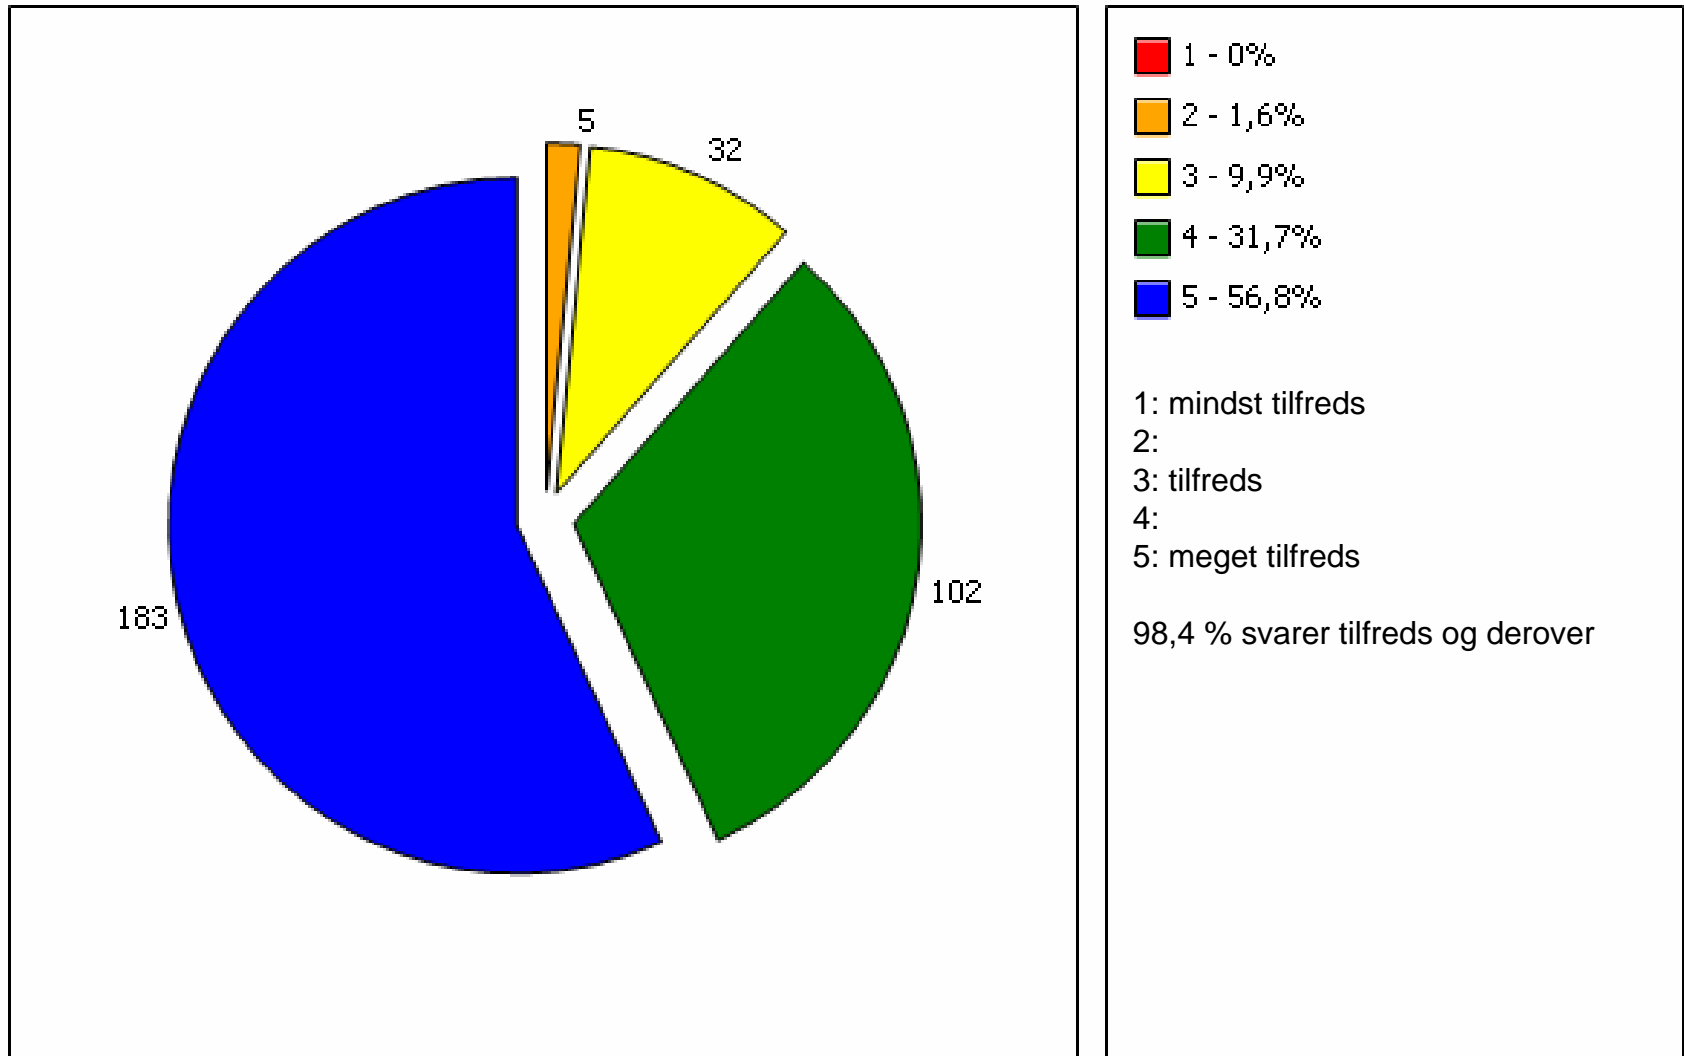

3: tilfreds

4:

5: meget tilfreds

85,4 % svarer tilfreds og derover

Brugerundersøgelse af vejledningen i UU-Roskilde, maj 07 - elever

Hvordan vurderer du din egen rolle i forbindelse med dit valg efter 9./10. klasse? - 322 Svar