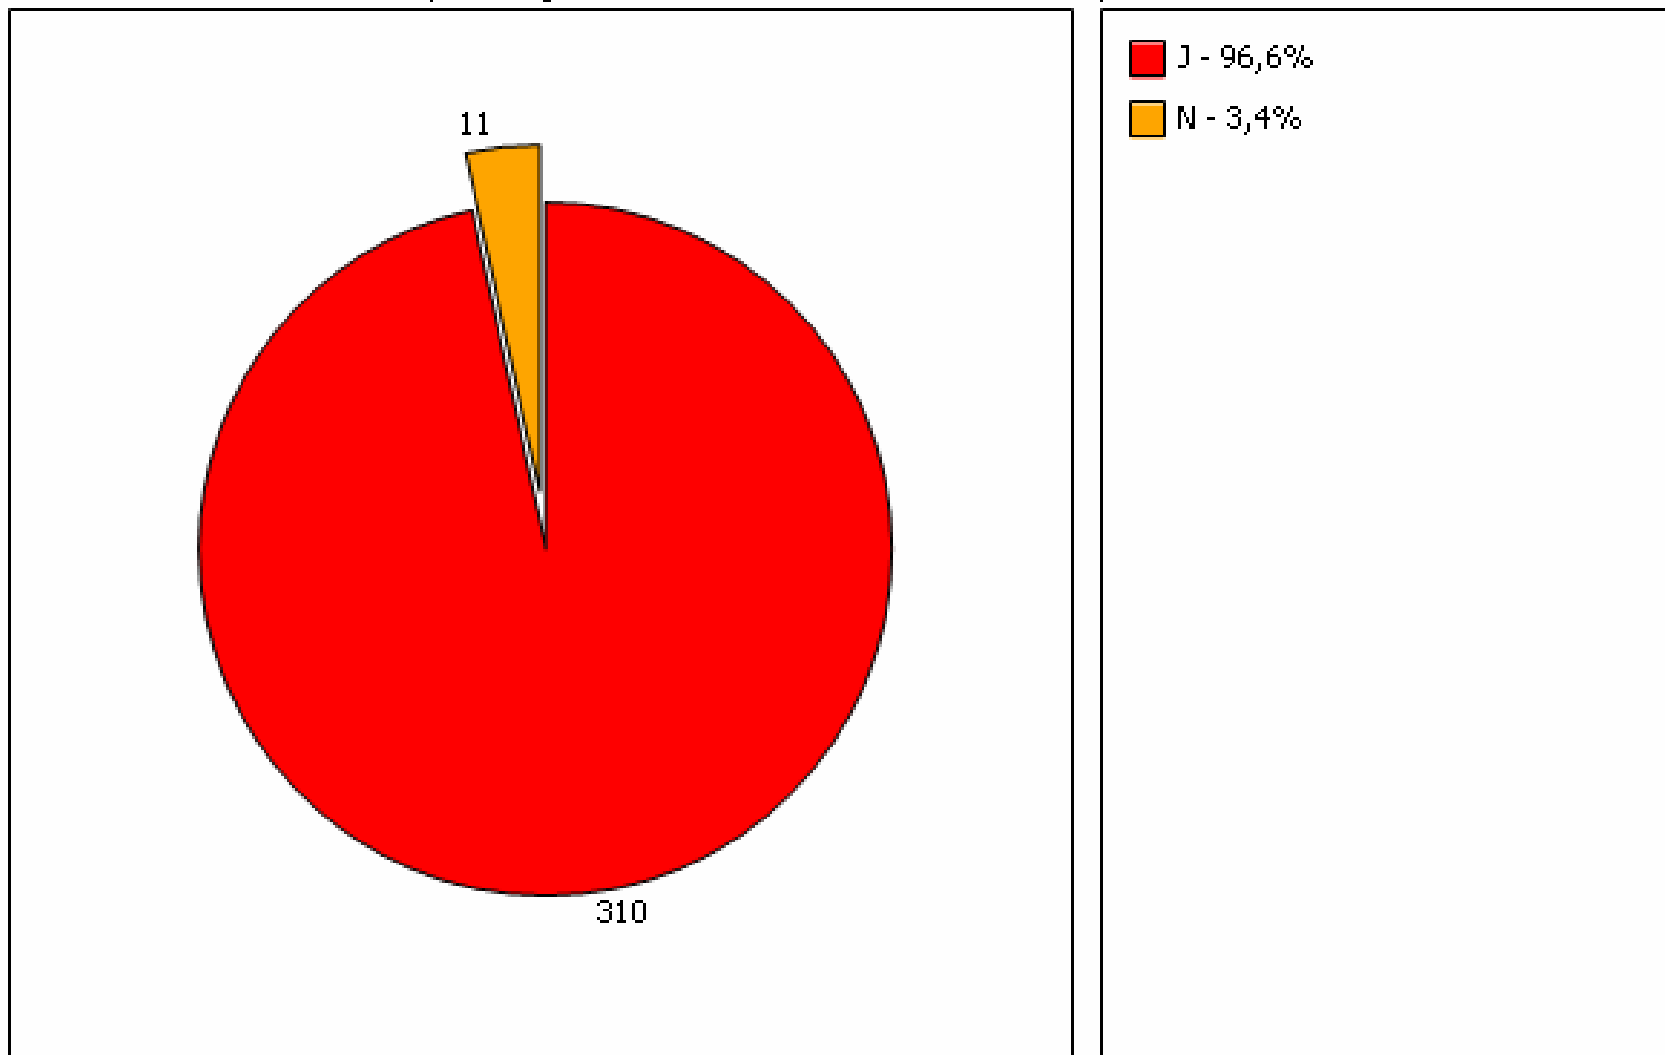

Ungdommens Uddannelsesvejledning

Resultat af brugerundersøgelse af vejledningen i UU-Roskilde - elever

Undersøgelsen er lavet i maj måned i én 9./10. klasse pr. skole med undtagelse af TCR (TiendeklasseCenterRoskilde). På TCR har man spurgt eleverne i 3 af de 8 klasser.

Brugerundersøgelse af vejledningen i UU-Roskilde, maj 07 - elever

Afkryds klassestrin - 322 Svar

Brugerundersøgelse af vejledningen i UU-Roskilde, maj 07 - elever

Kender du din uddannelsesvejleder? - 312 Svar

Brugerundersøgelse af vejledningen i UU-Roskilde, maj 07 - elever

Ved du, hvor og hvordan du træffer din uddannelsesvejleder? - 321 Svar

Brugerundersøgelse af vejledningen i UU-Roskilde, maj 07 - elever