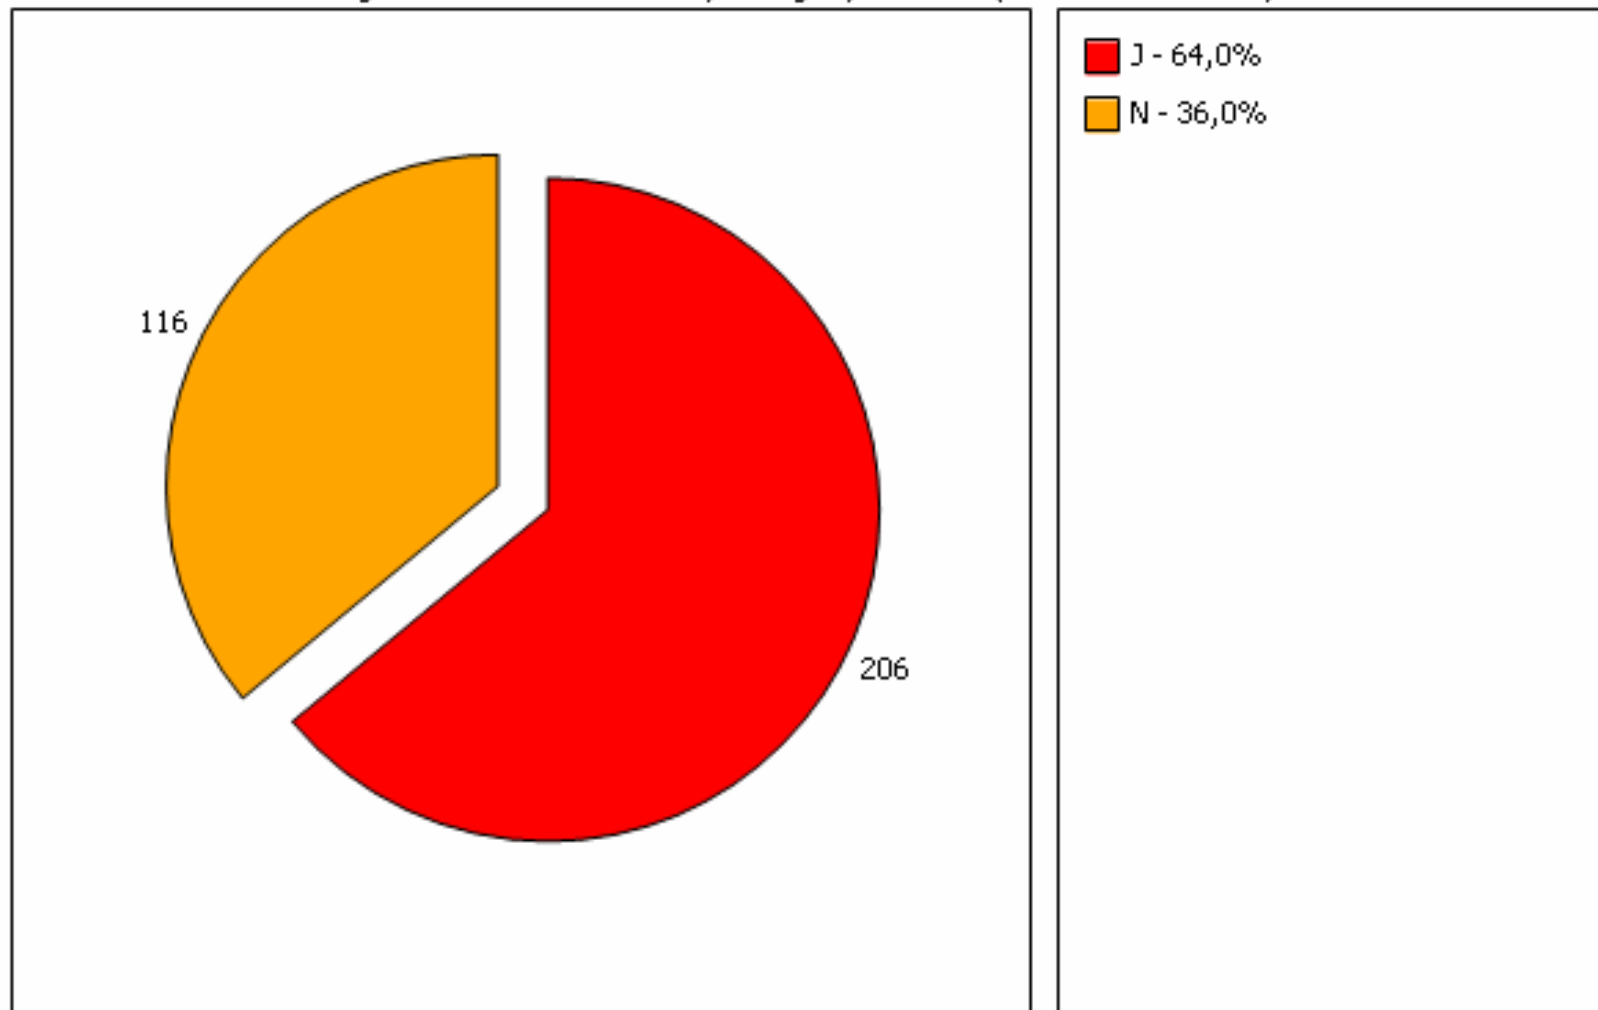

Brugerundersøgelse af vejledningen i UU-Roskilde, maj 07 - elever

Kender du Ungdommens Uddannelsesvejlednings hjemmeside (www.uu-roskilde.dk)? - 322 Svar