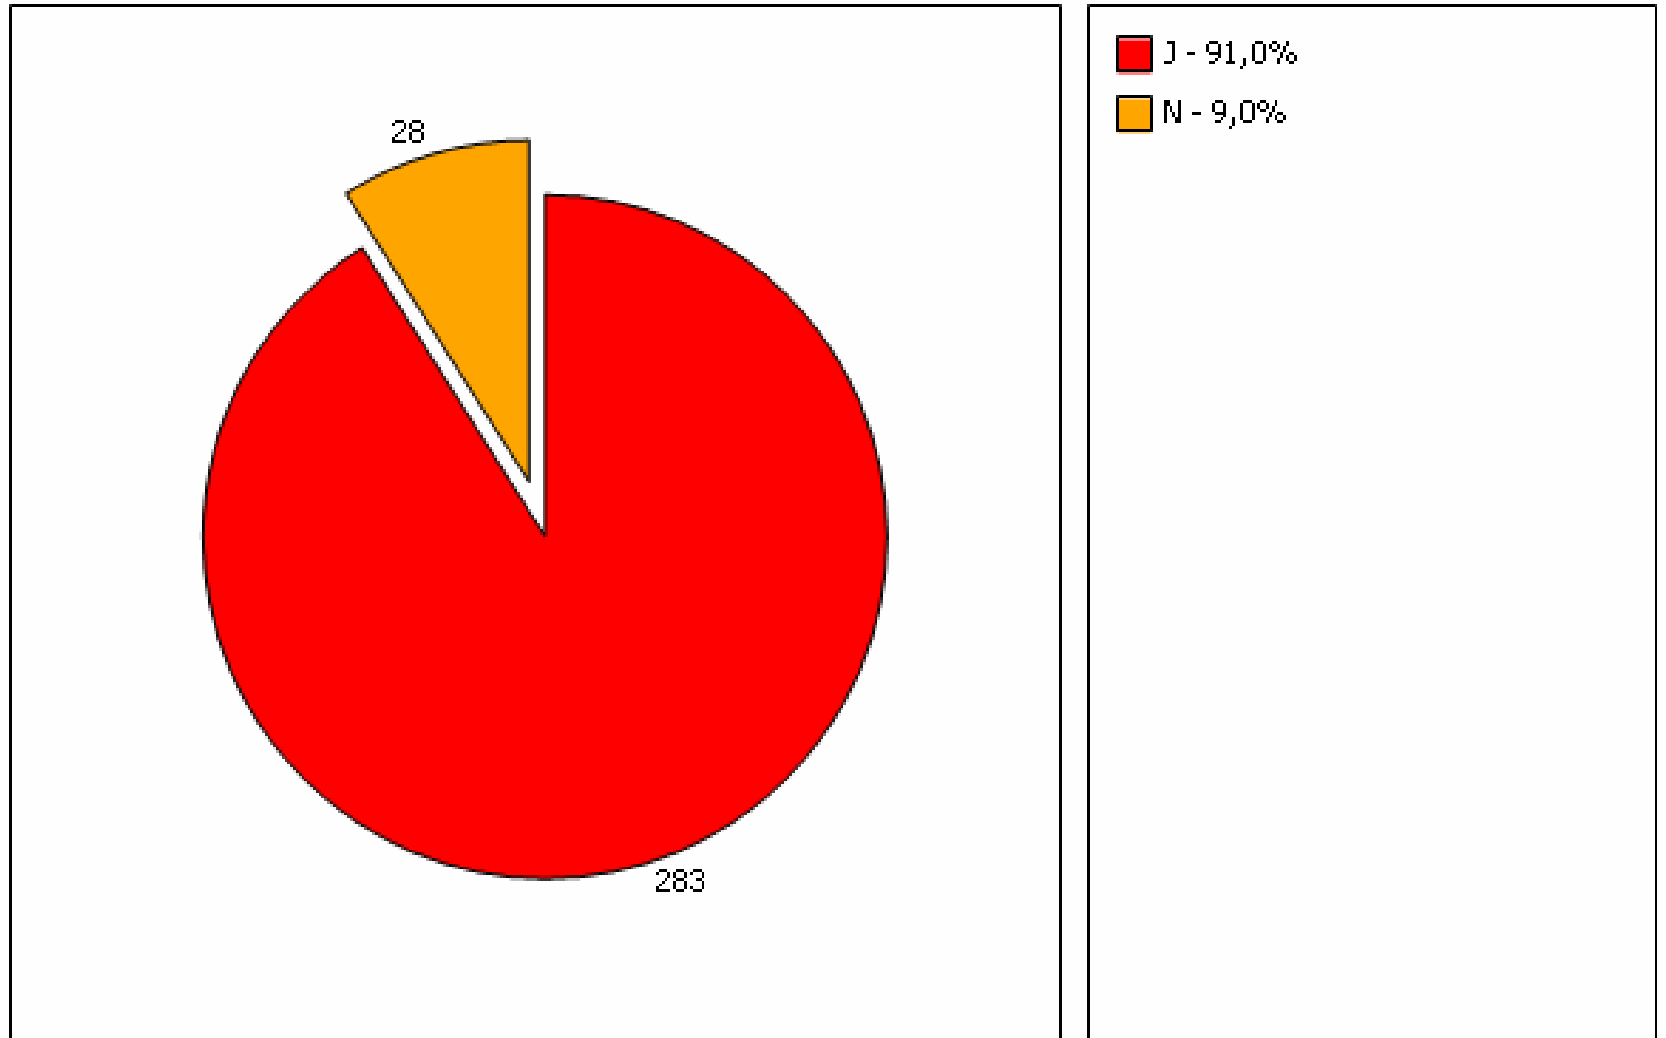

Brugerundersøgelse af vejledningen i UU-Roskilde, maj 07 - elever

Har du fået den vejledning, du havde brug for i forbindelse med dit valg af ungdomsuddannelse? - 311 Svar