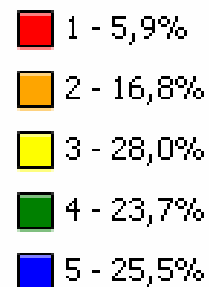

Brugerundersøgelse af vejledningen i UU-Roskilde, maj 07 - elever

Hvordan vurderer du dine forældres rolle i forbindelse med dit valg efter 9./10. klasse? - 321 Svar

1: mindst tilfreds

2:

3: tilfreds

4:

5: meget tilfreds

77,2 % svarer tilfreds og derover